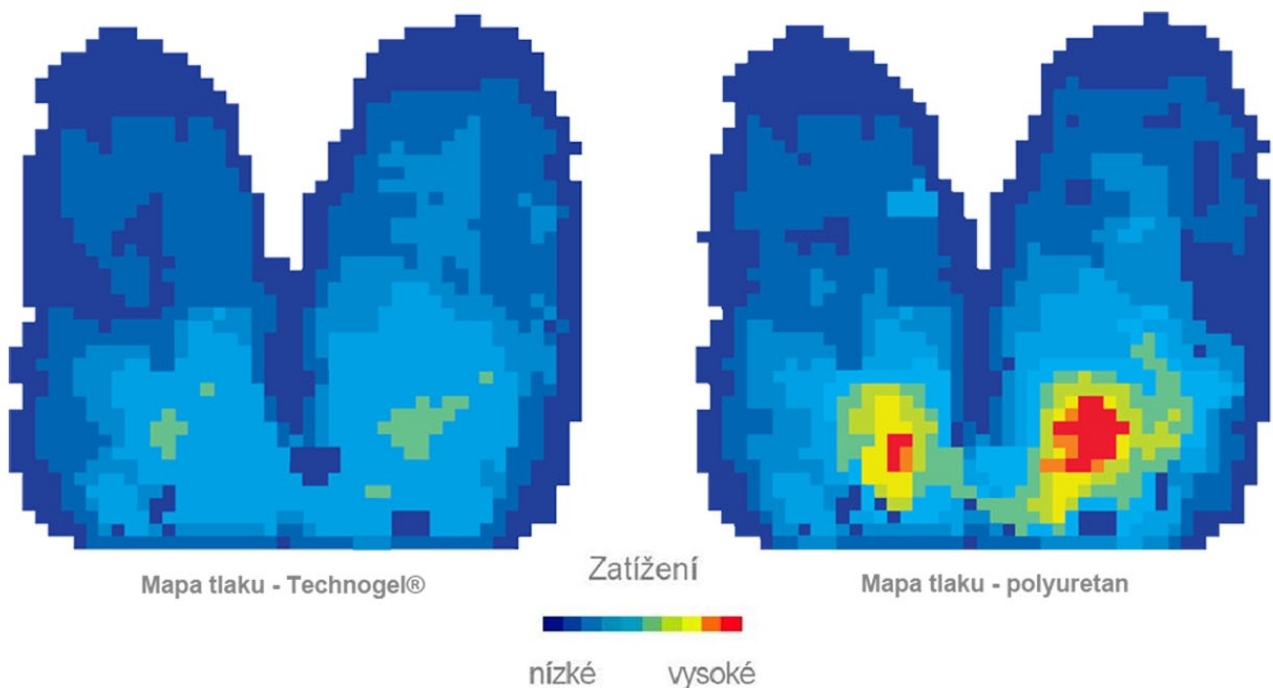

Technogel® - polštář sedáku v maximální míře rozdělí váhu uživatele na celou plochu sedáku a tím eliminuje vznik tlakových bodů. Na této židli můžete sedět výrazně delší dobu bez obvyklého poposedávání, které známe u pěnových sedáků. Gelová vrstva je odolná degeneraci, vrací se do původního tvaru a uživatel si prakticky stále sedá na novou židli.