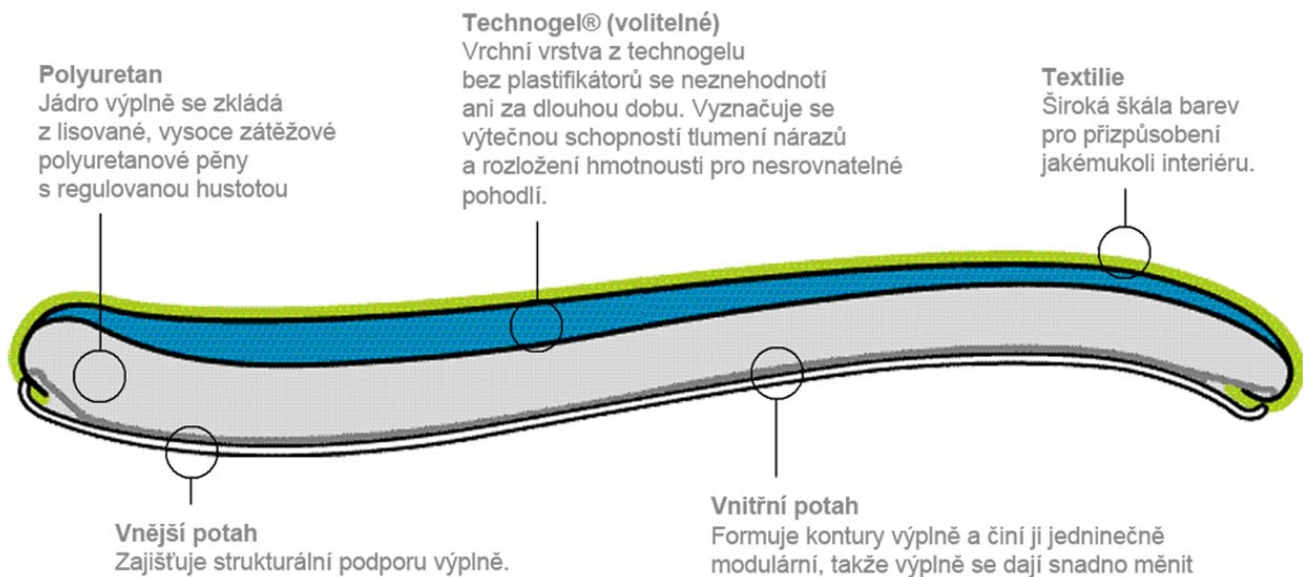

# Proč je židle Freedom tak revoluční

- 1 Automatická opěrka hlavy**  
Dynamická, snadno polohovatelná opěrka hlavy židle Freedom se snadno přizpůsobí tak, aby pohodlně podepřela vaši hlavu i krk, když se opřete a následně se opět vrátí do přímé polohy, když se posadíte rovně.
- 2 Naklápěcí opěrka**  
Když se zakloníte, linie vašich očí zůstane téměř zachována, zatímco úhel těla a končetin se otevírá pro lepší využití celého těla.
- 3 Tvarované polstrovaní**  
Polštáře polstrovaní jsou tvarovány tak, aby přesně kopírovali linii těla, což zvyšuje kontaktní plochy trupu a snižuje zatížení a otlaky. Naše volitelné polstrovaní z Technogelu maximalizuje pohodlí a zajišťuje rovnoměrné rozložení váhy.
- 4 Přizpůsobivá zádová opěra**  
Otočná zádová opěra se automaticky přizpůsobí změnám polohy vaší páteře během sezení.
- 5 Synchronizované loketní opěrky**  
Příjemné gelové loketní opěrky židle Freedom se přizpůsobí každému vašemu pohybu včetně zaklánění a vždy a v každé poloze vám poskytnou oporu.
- 6 Přizpůsobivost**  
Sedadlo a zádová i hlavová opěra mohou být nezávisle polohovány a přesně se tak přizpůsobí každému typu postavy.
- 7 Inteligentní mechanismus**  
S revolučním vyrovnávacím mechanismem židle Freedom vaše váha automaticky vyrovnává sílu potřebnou k záklonu židle. Bez ohledu na to, jestli je vaše postava velká nebo malá, nízká nebo vysoká, napětí materiálu je vždy perfektně rozloženo tak, že tělo je pevně a bezpečně podepřeno ve všech polohách.

**Technogel®** - polštář sedáku v maximální míře rozdělí váhu uživatele na celou plochu sedáku a tím eliminuje vznik tlakových bodů. Na této židli můžete sedět výrazně delší dobu bez obvyklého poposedávání, které známe u pěnových sedáků. Gelová vrstva je odolná degeneraci, vrací se do původního tvaru a uživatel si prakticky stále sedá na novou židli.