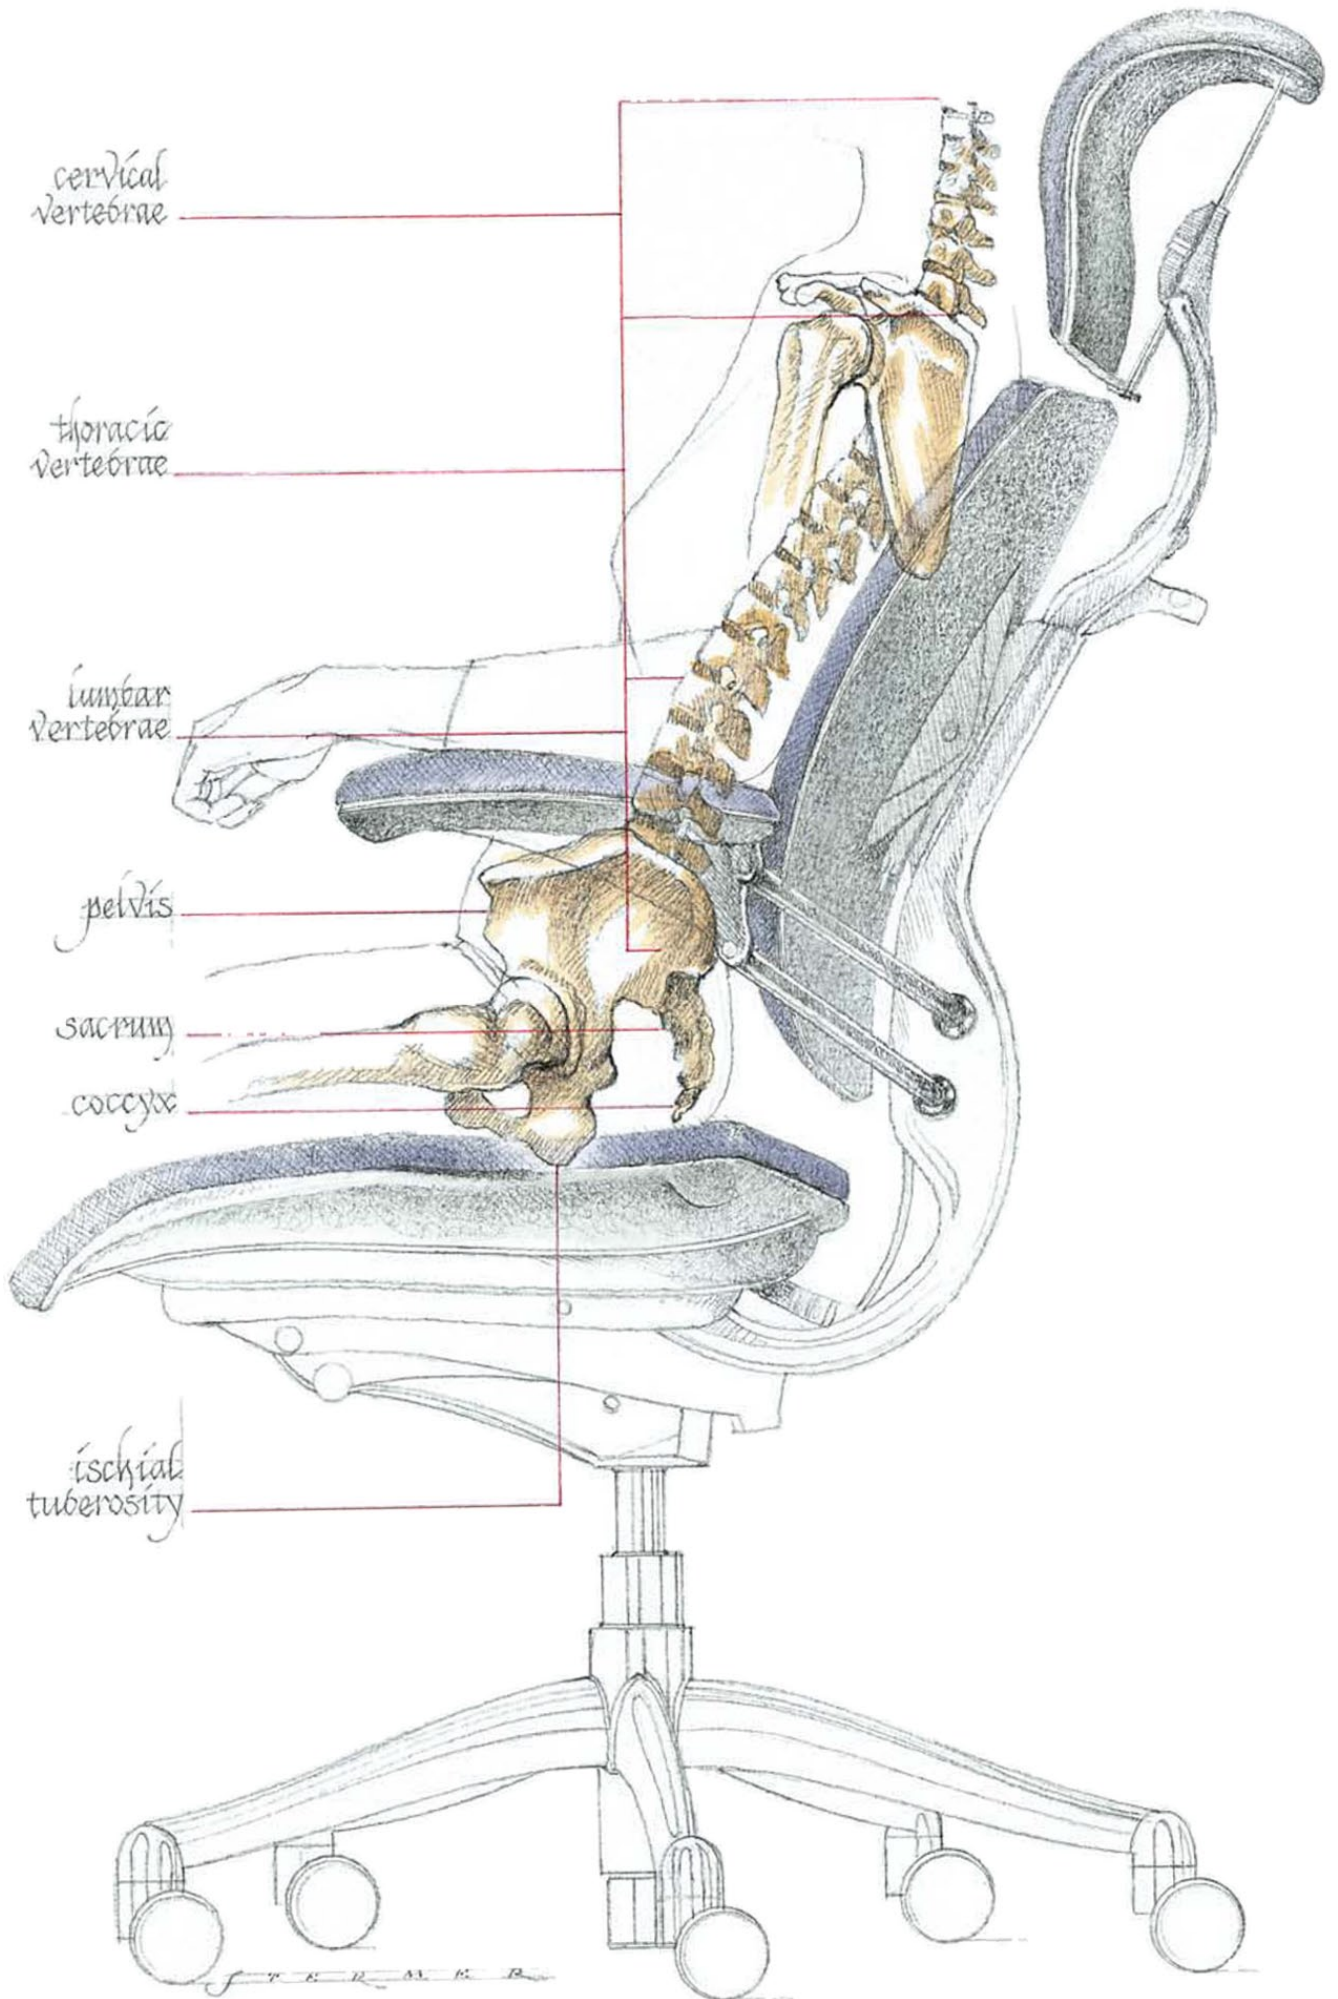

# Proč je židle Freedom tak revoluční

- 1 Automatická opěrka hlavy**  
Dynamická, snadno polohovatelná opěrka hlavy židle Freedom se snadno přizpůsobí tak, aby pohodlně podepřela vaši hlavu i krk, když se opřete a následně se opět vrátí do přímé polohy, když se posadíte rovně.
- 2 Naklápěcí opěrka**  
Když se zakloníte, linie vašich očí zůstane téměř zachována, zatímco úhel těla a končetin se otevírá pro lepší využití celého těla.
- 3 Tvarované polstrovaní**  
Polštáře polstrovaní jsou tvarovány tak, aby přesně kopírovali linii těla, což zvyšuje kontaktní plochy trupu a snižuje zatížení a otlaky. Naše volitelné polstrovaní z Technogelu maximalizuje pohodlí a zajišťuje rovnoměrné rozložení váhy.
- 4 Přizpůsobivá zádová opěra**  
Otočná zádová opěra se automaticky přizpůsobí změnám polohy vaší páteře během sezení.
- 5 Synchronizované loketní opěrky**  
Příjemné gelové loketní opěrky židle Freedom se přizpůsobí každému vašemu pohybu včetně zaklánění a vždy a v každé poloze vám poskytnou oporu.
- 6 Přizpůsobivost**  
Sedadlo a zádová i hlavová opěra mohou být nezávisle polohovány a přesně se tak přizpůsobí každému typu postavy.
- 7 Inteligentní mechanismus**  
S revolučním vyrovnávacím mechanismem židle Freedom vaše váha automaticky vyrovnává sílu potřebnou k záklonu židle. Bez ohledu na to, jestli je vaše postava velká nebo malá, nízká nebo vysoká, napětí materiálu je vždy perfektně rozloženo tak, že tělo je pevně a bezpečně podepřeno ve všech polohách.

**Technogel®** - polštář sedáku v maximální míře rozdělí váhu uživatele na celou plochu sedáku a tím eliminuje vznik tlakových bodů. Na této židli můžete sedět výrazně delší dobu bez obvyklého poposedávání, které známe u pěnových sedáků. Gelová vrstva je odolná degeneraci, vrací se do původního tvaru a uživatel si prakticky stále sedá na novou židli.