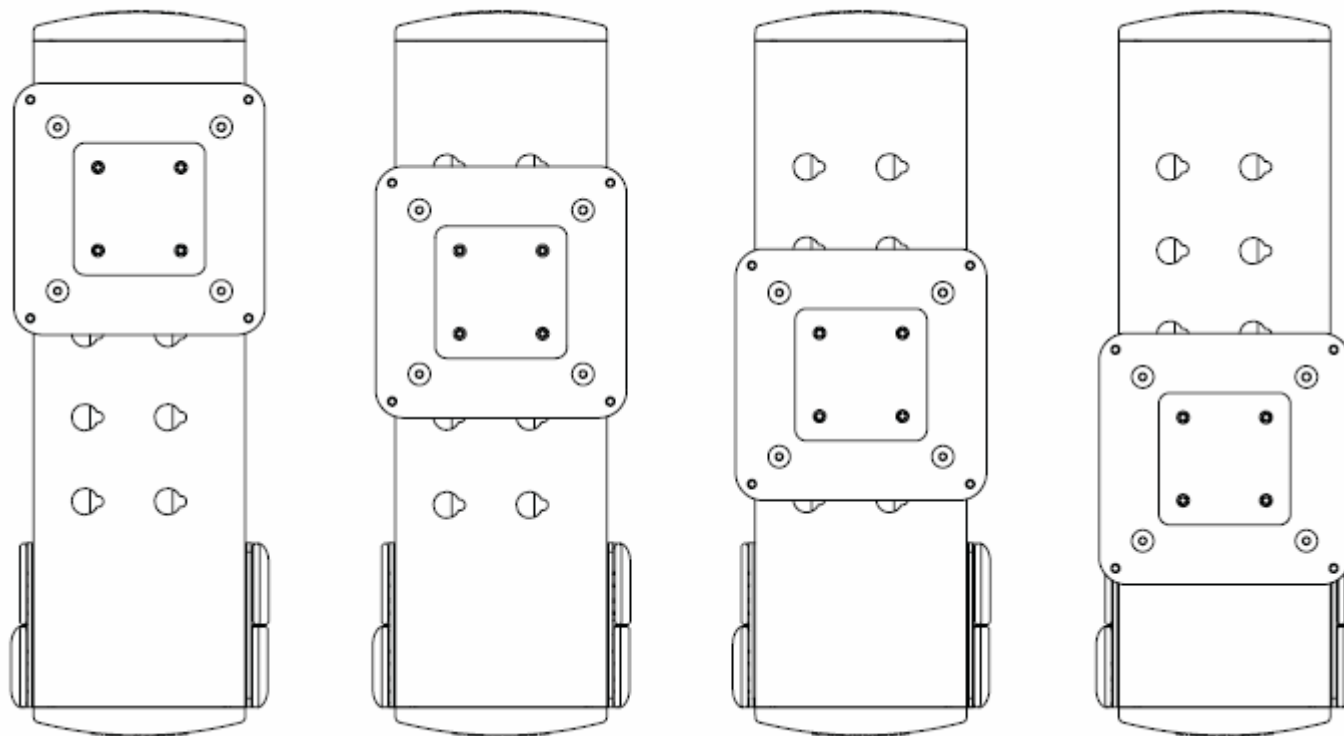

Universal FEA

Universal FEA

Jeden model pro všechny typy
LCD panelů

Universal FEA

Čtyři pozice pro nastavení vašeho LCD panelu

Universal FEA do váhy 13,5 kg těžkých LCD panelů