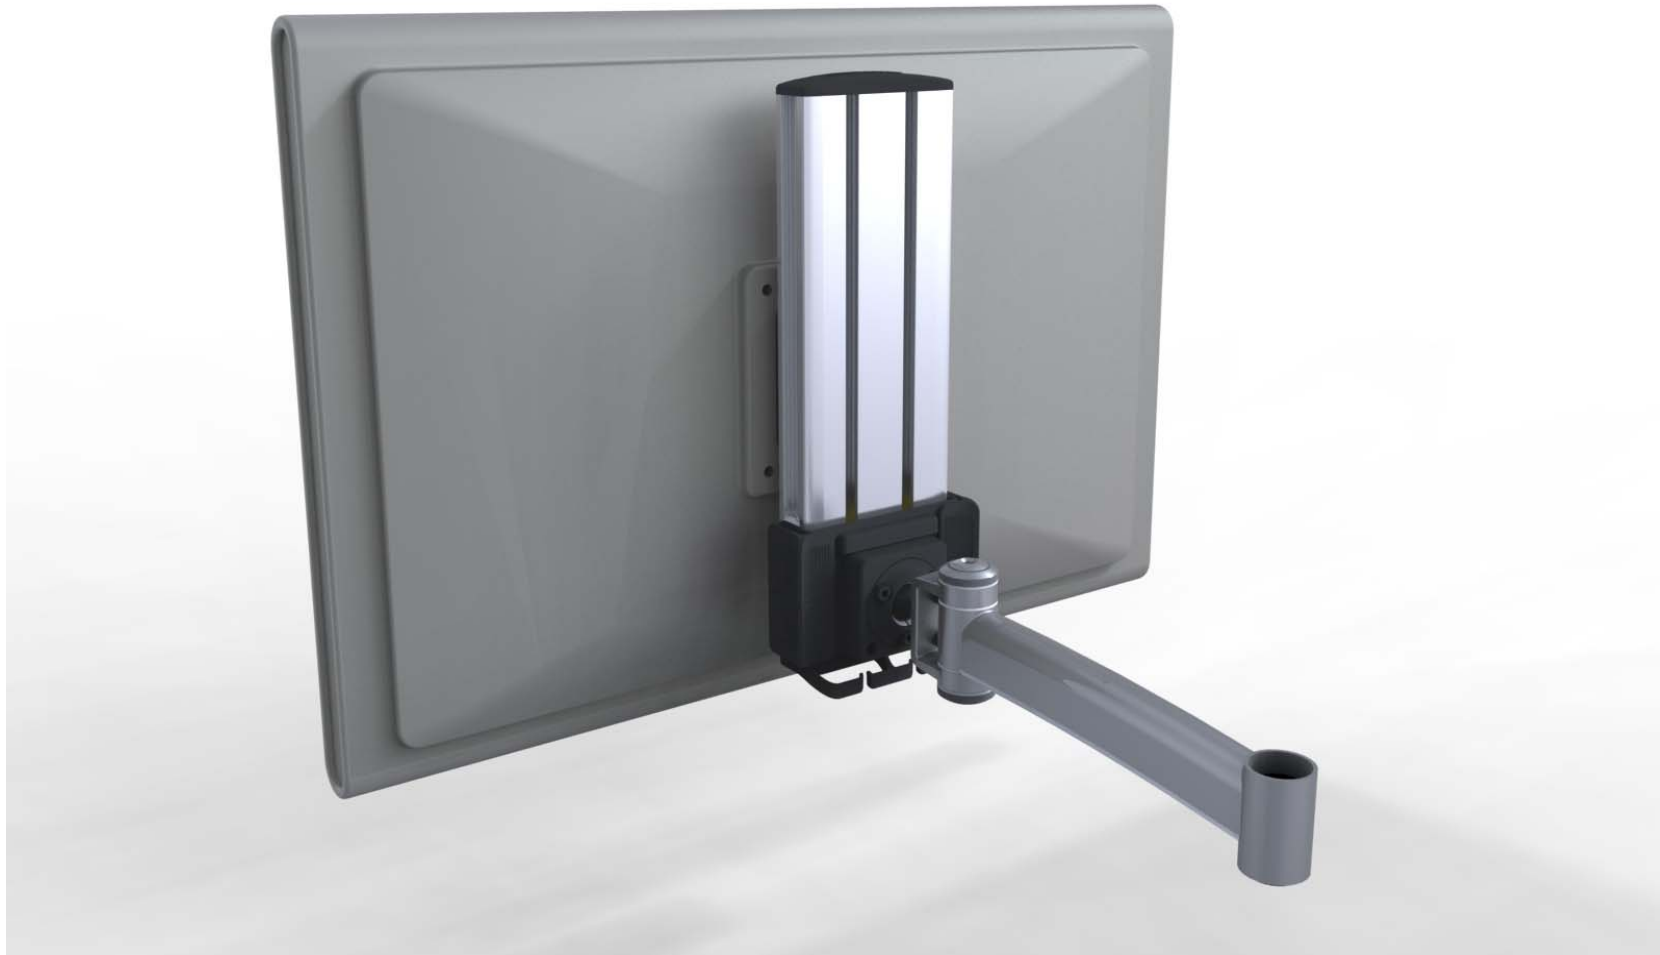

Universal FEA

Universal FEA

Jeden model pro všechny typy
LCD panelů

Universal FEA

Čtyři pozice pro nastavení vašeho LCD panelu

Universal FEA do váhy 13,5 kg těžkých LCD panelů